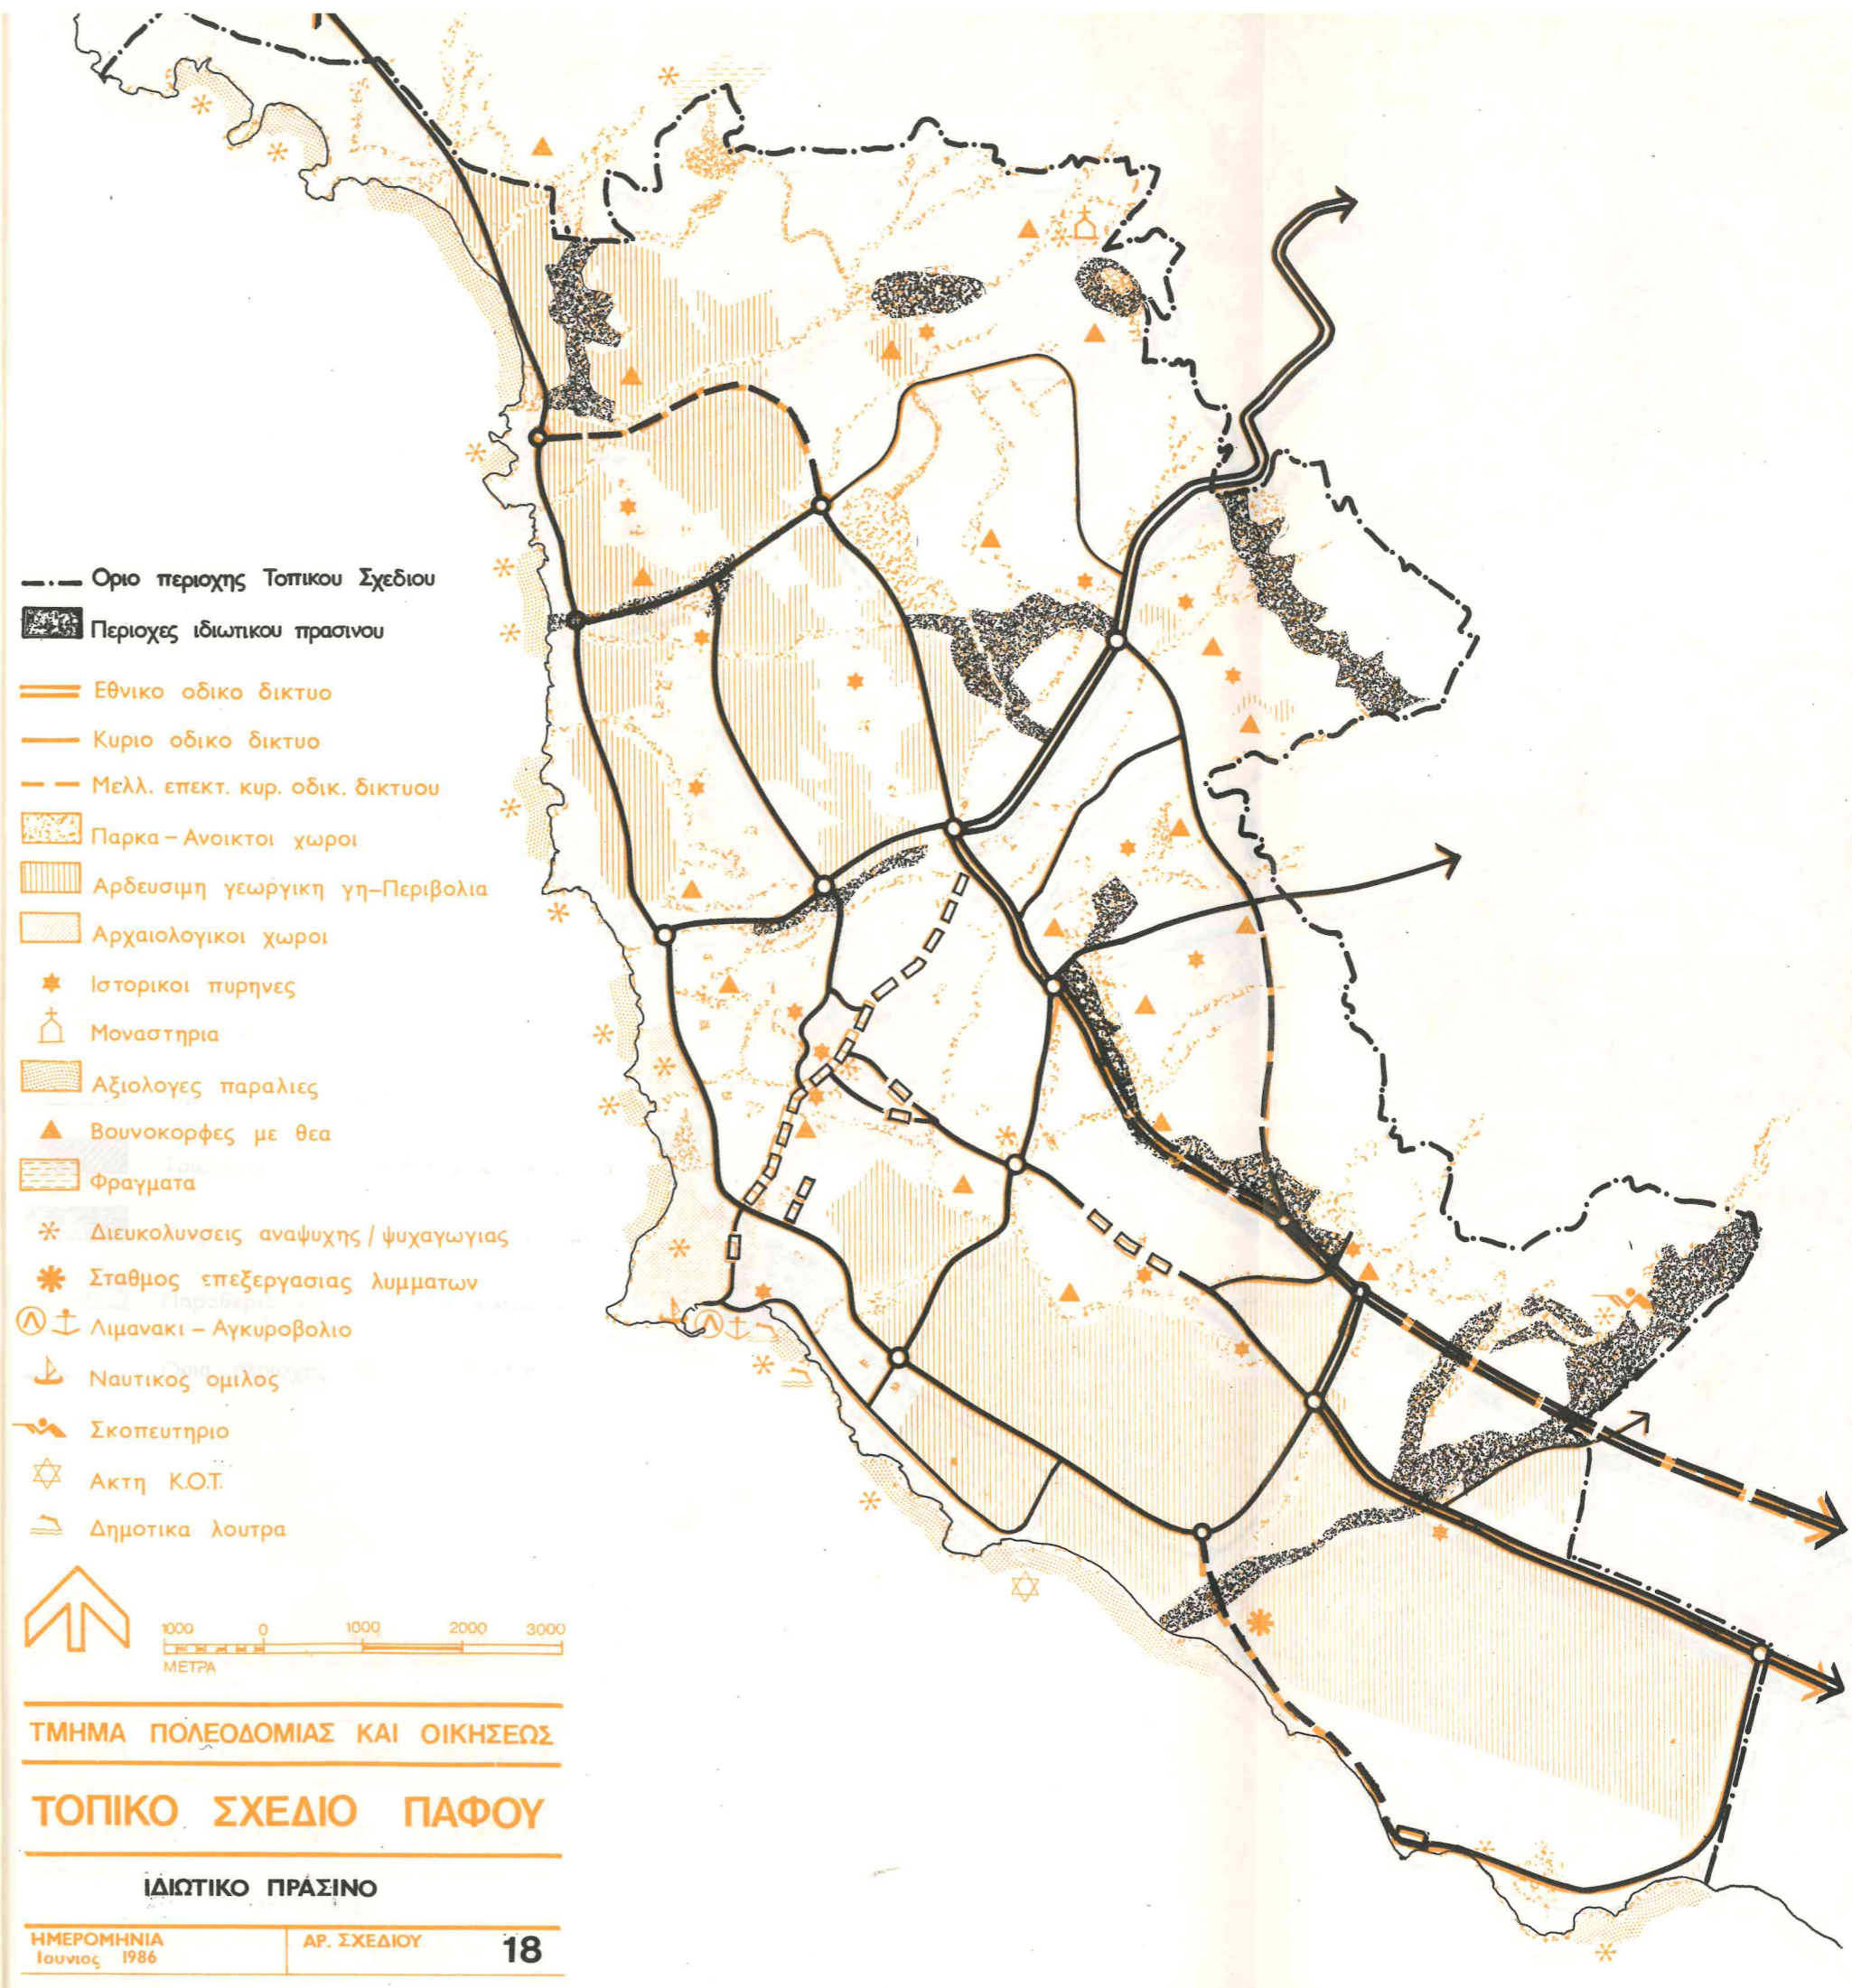

Τμήμα Πολεοδομίας και Οικισμών
 Τοπικό Σχέδιο Πάφου
 ΜΕΜΟΡΑΝΔΟΝ ΠΑΦΟΥ

- Οριο περιοχής Τοπικού Σχεδίου
- Περιοχές ιδιωτικού πρασίνου
- == Εθνικό οδικό δίκτυο
- Κυριο οδικό δίκτυο
- - - - - Μελλ. επεκτ. κυρ. οδικ. δικτύου
- ▨ Παρκα - Ανοικτοι χωροι
- ▩ Αρδευσιμη γεωργικη γη - Περιβολια
- ▧ Αρχαιολογικοι χωροι
- ★ Ιστορικοι πυρηνες
- ⊕ Μοναστηρια
- ▨ Αξιολογες παραλιες
- ▲ Βουνοκορφες με θεα
- ▨ Φραγματα
- * Διευκολυνσεις αναψυχης / ψυχαγωγιας
- * Σταθμος επεξεργασιας λυμματων
- ⊕ Λιμανακι - Αγκυροβολιο
- ⚓ Ναυτικος ομιλος
- ⚡ Σκοπευτηριο
- ☆ Ακτη Κ.Ο.Τ.
- ⊕ Δημοτικα λουτρα

ΤΜΗΜΑ ΠΟΛΕΟΔΟΜΙΑΣ ΚΑΙ ΟΙΚΗΣΕΩΣ
ΤΟΠΙΚΟ ΣΧΕΔΙΟ ΠΑΦΟΥ

ΙΔΙΩΤΙΚΟ ΠΡΑΣΙΝΟ